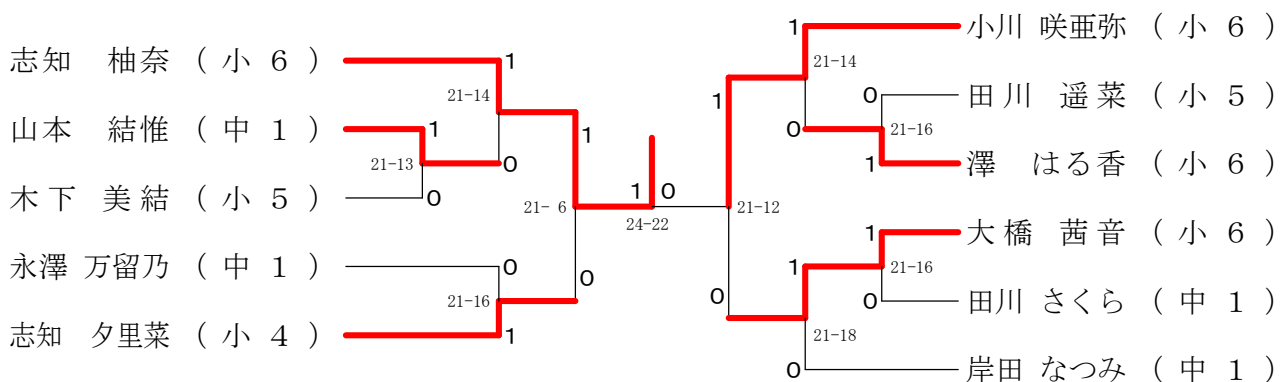

Aクラスの部シングルス A ブ ロ ッ ク	志 知	澤	田 川	木 下	勝 敗	順 位
志知 柚奈 (小 6)		○ 21- 7	○ 21-10	○ 21- 4	M 3-0 G 3-0 P 63-21	1
澤 はる香 (小 6)	× 7-21		○ 21-13	○ 21- 7	M 2-1 G 2-1 P 49-41	2
田川 さくら (中 1)	× 10-21	× 13-21		○ 21-13	M 1-2 G 1-2 P 44-55	3
木下 美結 (小 5)	× 4-21	× 7-21	× 13-21		M 0-3 G 0-3 P 24-63	4

Aクラスの部シングルス B ブ ロ ッ ク	小 川	大 橋	永 澤	田 川	勝 敗	順 位
小川 咲亜弥 (小 6)		○ 21-12	○ 21- 8	○ 21- 8	M 3-0 G 3-0 P 63-28	1
大橋 茜音 (小 6)	× 12-21		○ 21-13	○ 21-10	M 2-1 G 2-1 P 54-44	2
永澤 万留乃 (中 1)	× 8-21	× 13-21		○ 21-17	M 1-2 G 1-2 P 42-59	3
田川 遥菜 (小 5)	× 8-21	× 10-21	× 17-21		M 0-3 G 0-3 P 35-63	4

Aクラスの部シングルス C ブ ロ ッ ク	岸 田	山 本	志 知	勝 敗	順 位
岸田 なつみ (中 1)		○ 21-15	○ 21-15	M 2-0 G 2-0 P 42-30	1
山本 結惟 (中 1)	× 15-21		× 17-21	M 0-2 G 0-2 P 32-42	3
志知 夕里菜 (小 4)	× 15-21	○ 21-17		M 1-1 G 1-1 P 36-38	2

Aクラスの部シングルス 決勝トーナメント