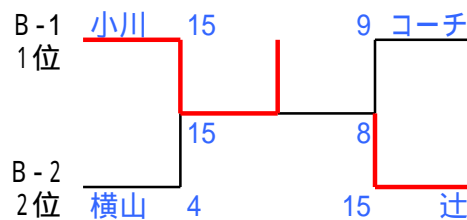

A-1 リーグ	西脇	林	大橋	藤井	勝敗	順位
西脇		15-0	15-2	15-0	3-0	1
林	0-15		8-15	15-12	1-2	4
大橋	2-15	15-8		7-15	1-2	3
藤井	0-15	12-15	15-7		1-2	2

A-2 リーグ	藤野	藤川	鈴木	田中	勝敗	順位
藤野		15-13	15-9	17-14	3-0	1
藤川	13-15		15-6	15-3	2-1	2
鈴木	9-15	6-15		13-15	0-3	4
田中	14-17	3-15	15-13		1-2	3

B-1 リーグ	小川	辻	中川	高木	勝敗	順位
小川		15-7	15-6	15-8	3-0	1
辻	7-15		15-7	15-6	2-1	2
中川	6-15	7-15		13-15	0-3	4
高木	8-15	6-15	15-13		1-2	3

B-2 リーグ	横山	長澤佳	横山 コーチ	長澤友	勝敗	順位
横山		17-15	12-15	15-5	2-1	2
長澤佳	15-17		12-15	15-1	1-2	3
横山 コーチ	15-12	15-12		17-15	3-0	1
長澤友	5-15	1-15	15-17		0-3	4