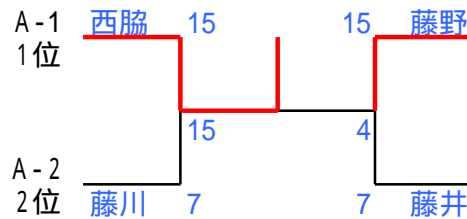

A-1 リーグ	西脇	林	大橋	藤井	勝敗	順位
西脇		15-0	15-2	15-0	3-0	1
林	0-15		8-15	15-12	1-2	4
大橋	2-15	15-8		7-15	1-2	3
藤井	0-15	12-15	15-7		1-2	2

A-2 リーグ	藤野	藤川	鈴木	田中	勝敗	順位
藤野		15-13	15-9	17-14	3-0	1
藤川	13-15		15-6	15-3	2-1	2
鈴木	9-15	6-15		13-15	0-3	4
田中	14-17	3-15	15-13		1-2	3

B-1 リーグ	小川	辻	中川	高木	勝敗	順位
小川		15-7	15-6	15-8	3-0	1
辻	7-15		15-7	15-6	2-1	2
中川	6-15	7-15		13-15	0-3	4
高木	8-15	6-15	15-13		1-2	3

B-2 リーグ	横山	長澤佳	横山 コーチ	長澤友	勝敗	順位
横山		17-15	12-15	15-5	2-1	2
長澤佳	15-17		12-15	15-1	1-2	3
横山 コーチ	15-12	15-12		17-15	3-0	1
長澤友	5-15	1-15	15-17		0-3	4