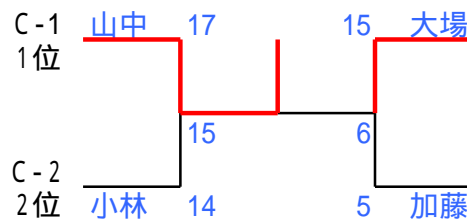

A-1 リーグ	西脇	林	大橋	藤井	勝敗	順位
西脇		15-0	15-2	15-0	3-0	1
林	0-15		8-15	15-12	1-2	4
大橋	2-15	15-8		7-15	1-2	3
藤井	0-15	12-15	15-7		1-2	2

A-2 リーグ	藤野	藤川	鈴木	田中	勝敗	順位
藤野		15-13	15-9	17-14	3-0	1
藤川	13-15		15-6	15-3	2-1	2
鈴木	9-15	6-15		13-15	0-3	4
田中	14-17	3-15	15-13		1-2	3

B-1 リーグ	小川	辻	中川	高木	勝敗	順位
小川		15-7	15-6	15-8	3-0	1
辻	7-15		15-7	15-6	2-1	2
中川	6-15	7-15		13-15	0-3	4
高木	8-15	6-15	15-13		1-2	3

B-2 リーグ	横山	長澤佳	横山 コーチ	長澤友	勝敗	順位
横山		17-15	12-15	15-5	2-1	2
長澤佳	15-17		12-15	15-1	1-2	3
横山 コーチ	15-12	15-12		17-15	3-0	1
長澤友	5-15	1-15	15-17		0-3	4

C-1 リーグ	山中	加藤	高橋	長屋	勝敗	順位
山中		15-12	15-3	15-1	3-0	1
加藤	12-15		15-13	15-4	2-1	2
高橋	3-15	13-15		15-5	1-2	3
長屋	1-15	4-15	5-15		0-3	4

C-2 リーグ	大場	小林	吉位	七里	勝敗	順位
大場		15-9	15-6	15-3	3-0	1
小林	9-15		15-11	15-5	2-1	2
吉位	6-15	11-15		15-12	1-2	3
七里	3-15	5-15	12-15		0-3	4