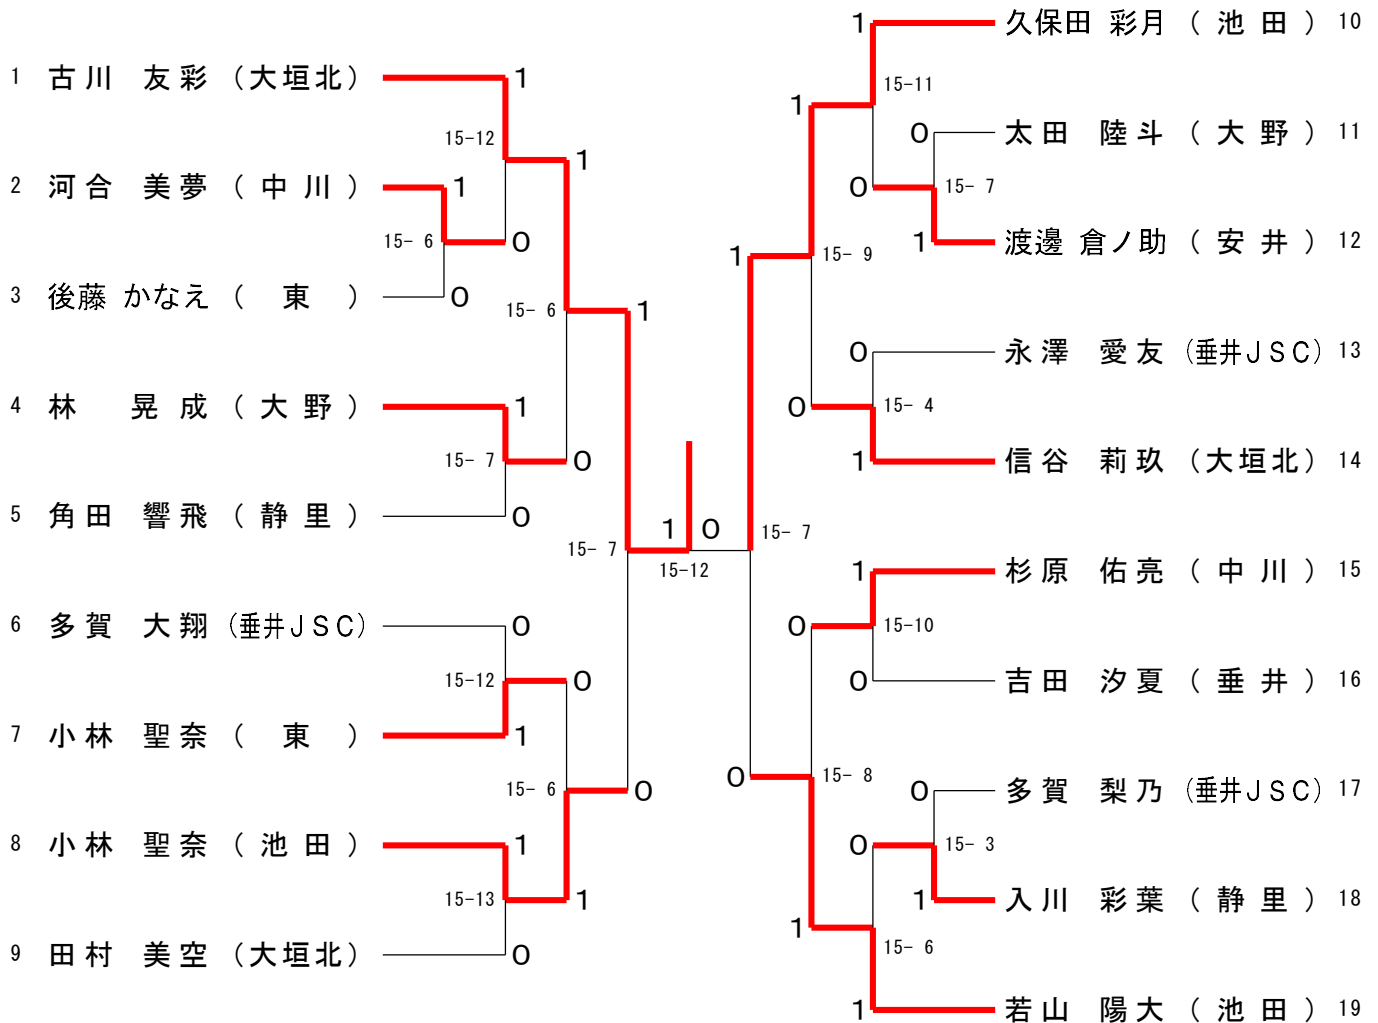

新人1・2年シングル 16ブロック	石川	後藤	野村	勝敗	順位
石川 千夏 (神戸)	×	×	○	M 0-2 G 0-2 P 8-30	3
後藤 かなえ (東)	○	○	○	M 2-0 G 2-0 P 30-14	1
野村 柊介 (安井)	○	×	○	M 1-1 G 1-1 P 24-18	2

新人1・2年シングル 17ブロック	河合	渡辺	外花	勝敗	順位
河合 美夢 (中川)	○	○	○	M 2-0 G 2-0 P 30-16	1
渡辺 華乃 (大垣北)	×	○	○	M 1-1 G 1-1 P 28-19	2
外花 竜輝 (垂井JSC)	×	×	○	M 0-2 G 0-2 P 7-30	3

新人1・2年シングル 18ブロック	入川	今津	杉原	勝敗	順位
入川 彩葉 (静里)	○	○	○	M 2-0 G 2-0 P 30-9	1
今津 杏菜 (東)	×	○	○	M 1-1 G 1-1 P 20-27	2
杉原 里奈子 (中川)	×	×	○	M 0-2 G 0-2 P 16-30	3

新人1・2年シングル 19ブロック	太田	細野	松岡	勝敗	順位
太田 陸斗 (大野)	○	○	○	M 2-0 G 2-0 P 30-20	1
細野 倫子 (東)	×	×	○	M 0-2 G 0-2 P 20-30	3
松岡 明璃 (池田)	×	○	○	M 1-1 G 1-1 P 27-27	2

第40回 西濃バドミントン少年団ダブルス大会 令和3年12月12日 池田町総合体育館  
 新人3・4年シングル 決勝トーナメント

新人1・2年シングル 決勝トーナメント