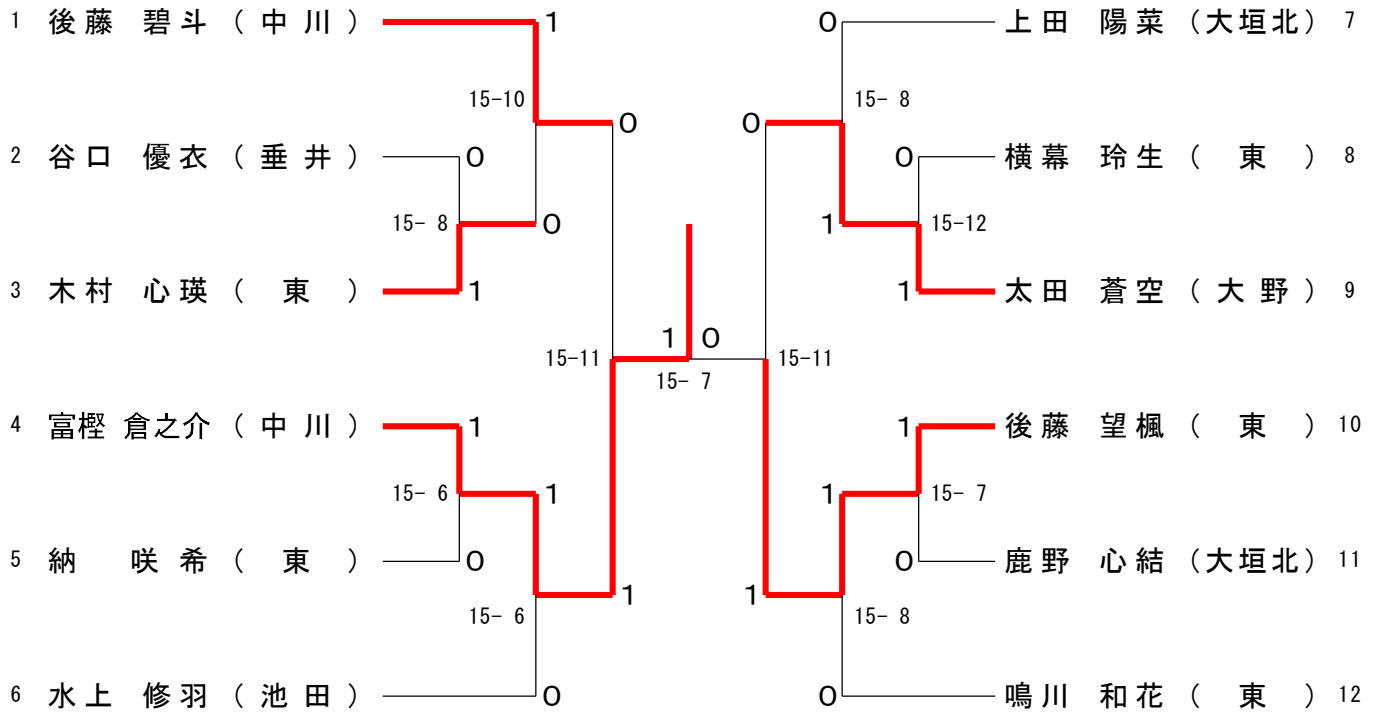

新人1・2年シングル 16ブロック	石川	後藤	野村	勝敗	順位
石川 千夏 (神戸)	×	×	○	M 0-2 G 0-2 P 8-30	3
後藤 かなえ (東)	○	○	○	M 2-0 G 2-0 P 30-14	1
野村 柊介 (安井)	○	×	○	M 1-1 G 1-1 P 24-18	2

新人1・2年シングル 17ブロック	河合	渡辺	外花	勝敗	順位
河合 美夢 (中川)	○	○	○	M 2-0 G 2-0 P 30-16	1
渡辺 華乃 (大垣北)	×	○	○	M 1-1 G 1-1 P 28-19	2
外花 竜輝 (垂井JSC)	×	×	○	M 0-2 G 0-2 P 7-30	3

第40回 西濃バドミントン少年団ダブルス大会 令和3年12月12日 池田町総合体育館  
 新人3・4年シングル 決勝トーナメント

新人1・2年シングル 決勝トーナメント