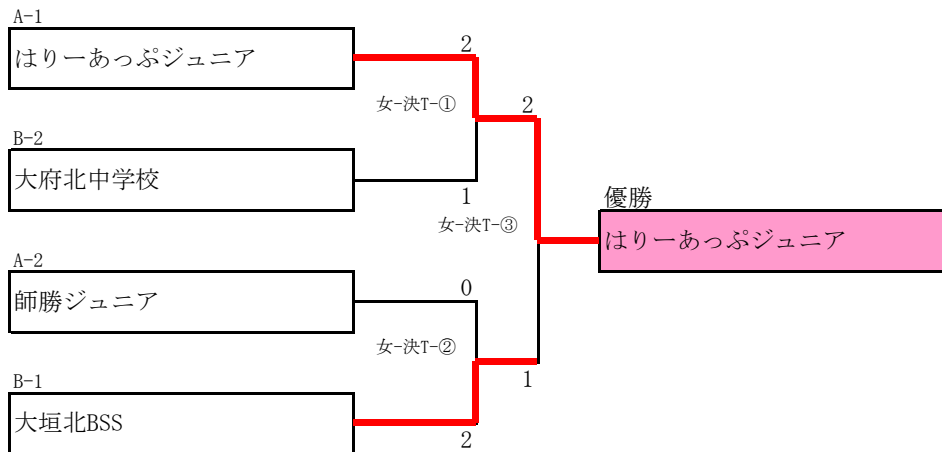

第7回(2013)北名古屋オープンU-15バドミントン大会 決勝トーナメント

平成25年9月21日 北名古屋市健康ドーム

女子決勝トーナメント

第7回(2013)北名古屋市オープンU-15バドミントン大会 決勝トーナメント

平成25年9月21日 北名古屋市健康ドーム

女子決勝トーナメント①(準決勝)				
はりーあつぷ	2 - 1		大府北中学校	
吉田菜那 榑原有記奈	0	11-15 14-16	2	片山菜月 服部菜奈
齋藤麗菜 浅井美の里	2	10-15 15-13 15- 9	0	塩飽真夕 佐久間離子
伊藤実佑 井本千翔	2	17-15 15- 5	0	木村菜緒 深谷はな江

女子決勝トーナメント②(準決勝)				
師勝	0 - 2		大垣北	
辻詩菜 藤澤和紗	1	14-16 15-13 12-15	2	大河内晴 坪井彩佳
山田彩実 富田千晴	0	12-15 9-15	2	北島結菜 小川菜々花
入江美波 中上茉那	0	12-15 5-15	2	有尾明香 水野会理

女子決勝トーナメント③(決勝)				
はりーあつぷ	2 - 1		大垣北	
伊藤実佑 井本千翔	2	15-12 15-17 18-16	1	大河内晴 坪井彩佳
齋藤麗菜 浅井美の里	1	8-15 17-15 4-15	2	北島結菜 水野会理
吉田菜那 榑原有記奈	2	15-11 15-12	0	小川菜々花 有尾明香